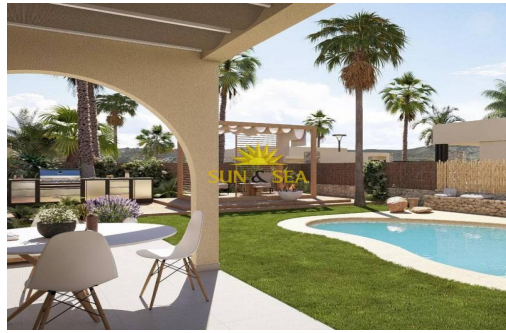

PRIVADA

A

Villas contemporáneas de una sola planta en Altaona Golf Resort Murcia ☐☐ Ubicación privilegiada en un complejo de golf cerca de la ciudad de Murcia ☐ Descubra esta exclusiva colección de villas independientes de nueva construcción situadas en el prestigioso complejo Altaona Golf Resort en Murcia. Ubicada en un entorno seguro y tranquilo, rodeada de naturaleza y de un campo de golf de 18 hoyos, esta comunidad residencial ofrece el equilibrio perfecto entre tranquilidad y accesibilidad. Altaona Golf se encuentra a solo 15 km del centro de Murcia, donde encontrará centros comerciales, restaurantes, colegios y servicios médicos, mientras que las playas de la Costa Cálida están a solo 20 km. El aeropuerto de Murcia-Corvera está convenientemente situado a 15 km del complejo, lo que lo convierte en un lugar ideal tanto para vivir de forma permanente como para pasar las vacaciones. ☐☐ Diseño moderno de una sola planta con jardín...

## Características

- Beach: 25000 Meters
- Gated
- Jardín
- Near Golf / Golf Resort Property
- Number of Parking Spaces: 1
- Space
- Toilet: 1
- Useable Build Space: 103 Msq.
- Double Bedrooms: 3
- Heating: Yes
- Location: Urbanisation
- Near Schools
- Piscina privada
- Terrace: 31 Msq.
- Under-Build / Basement