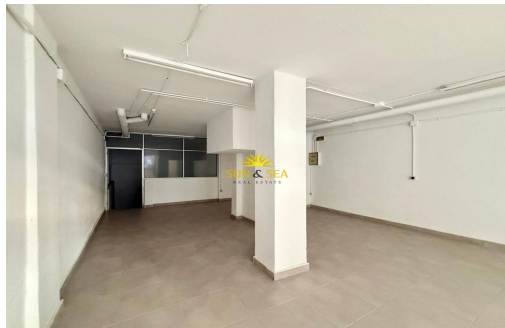

Рядом с морем

Возможности

АРЕНДА НА КРУГЛЫЙ ГОД

Alicante - Torrevieja

Аренда на длительный срок - Commercial

Ссылка RENT-4226S

1.300€

1 СПАЛЬНИ

1 ВАННЫЕ КОМНАТЫ

90M²

90M²

A