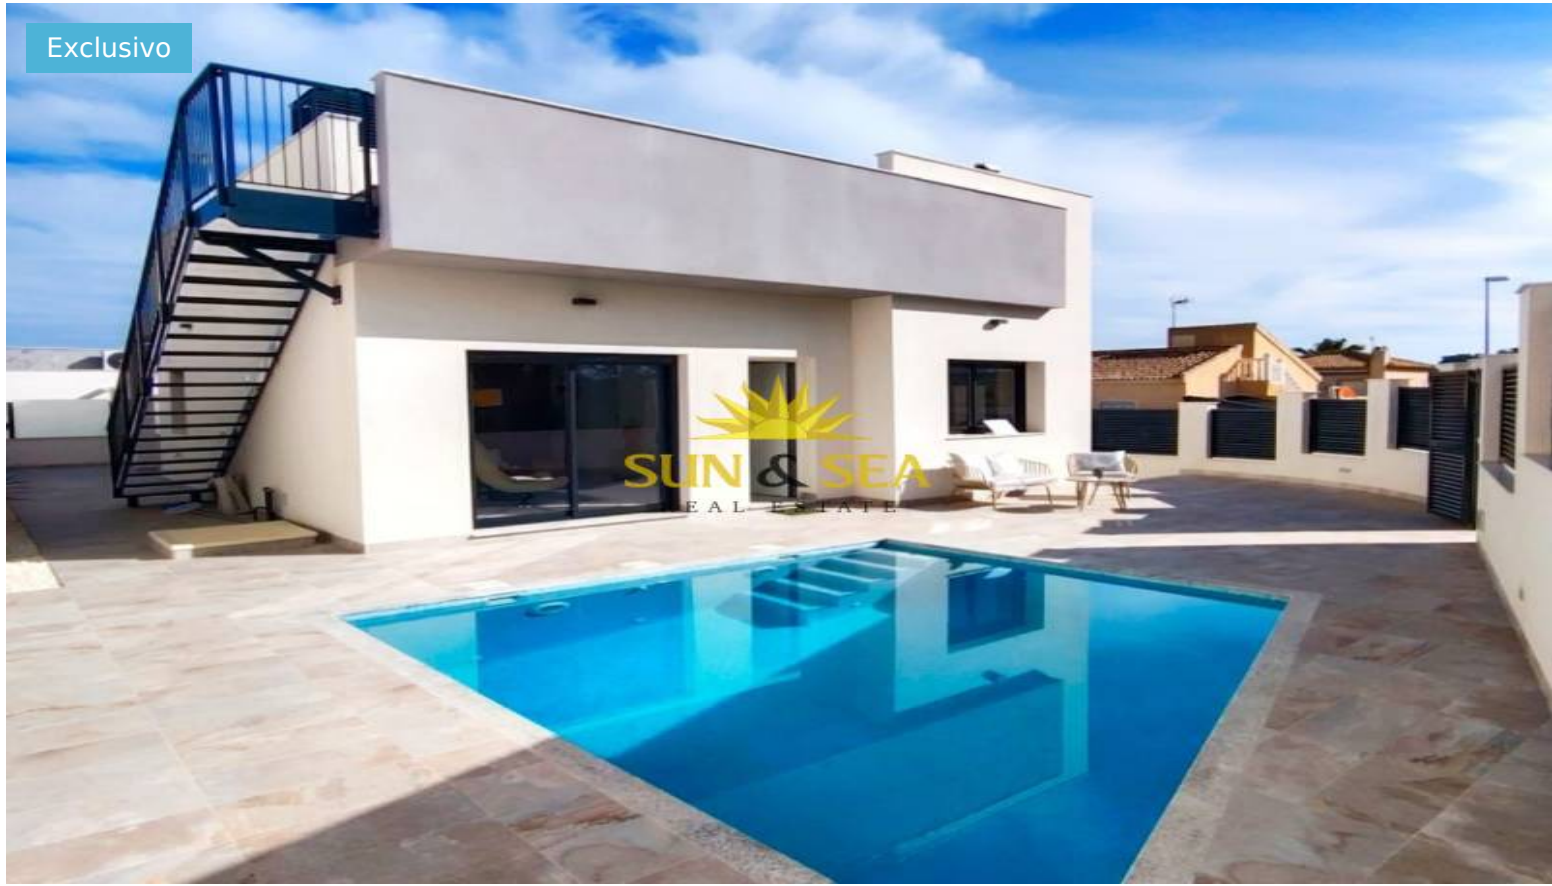

Exclusivo

Alicante - Pinar de Campoverde

Nueva construcción - Chalet

Ref. SS00-494S

437.800€

3 HABITACIONES

2 BAÑOS

106M²

PRIVADA

PRIVADO

EN PROCESO

¡EXCLUSIVO CHALET DE OBRA NUEVA EN VENTA! Te presentamos este exclusivo chalet de obra nueva en venta, ubicado en Pinar de Campoverde, ideal para quienes buscan una vivienda moderna, luminosa y con todas las comodidades. La propiedad destaca por su diseño actual, excelentes calidades y espacios exteriores pensados para disfrutar del clima mediterráneo durante todo el año. **CARACTERÍSTICAS PRINCIPALES** Chalet de obra nueva 106 m² construidos 3 dormitorios 2 baños completos Orientación sureste Terraza con solárium Piscina privada Aparcamiento incluido Aire acondicionado Una vivienda moderna y funcional que combina confort, diseño y privacidad, perfecta tanto como residencia habitual como inversión. ¿Te interesa? Contamos con un asistente virtual disponible 24/7 para acompañarte en todo el proceso de compra. Escríbenos por WhatsApp al +34 624 45 06 30 o por correo a info@sunandsearealestate.com SS00-4945