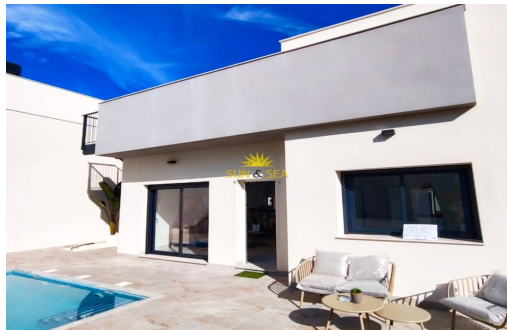

Exclusivo

Alicante - Pinar de Campoverde

Nueva construcción - Chalet

Ref. SS00-494S

437.800€

3 HABITACIONES

2 BAÑOS

106M²

PRIVADA

PRIVADO

EN PROCESO

¡EXCLUSIVO CHALET DE OBRA NUEVA EN VENTA! Te presentamos este exclusivo chalet de obra nueva en venta, ubicado en Pinar de Campoverde, ideal para quienes buscan una vivienda moderna, luminosa y con todas las comodidades. La propiedad destaca por su diseño actual, excelentes calidades y espacios exteriores pensados para disfrutar del clima mediterráneo durante todo el año. **CARACTERÍSTICAS PRINCIPALES** Chalet de obra nueva 106 m² construidos 3 dormitorios 2 baños completos Orientación sureste Terraza con solárium Piscina privada Aparcamiento incluido Aire acondicionado Una vivienda moderna y funcional que combina confort, diseño y privacidad, perfecta tanto como residencia habitual como inversión. ¿Te interesa? Contamos con un asistente virtual disponible 24/7 para acompañarte en todo el proceso de compra. Escríbenos por WhatsApp al +34 624 45 06 30 o por correo a info@sunandsearealestate.com SS00-4945