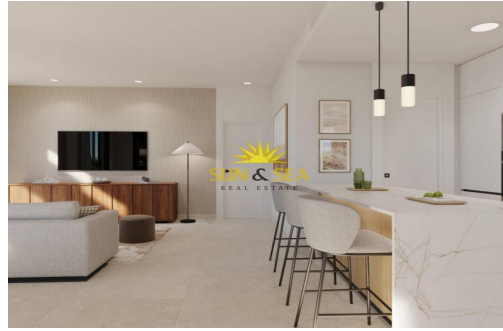

Murcia - Fuente Álamo

Nueva construcción - Chalet

Ref. NB-41104

519.900€

3 HABITACIONES

2 BAÑOS

155M²

550M²

PRIVADA

B

Villas de Obra Nueva en Hacienda del Álamo Golf Resort, Murcia Viviendas Modernas en un Entorno Natural y Exclusivo Descubre estas fantásticas villas de obra nueva en el prestigioso Hacienda del Álamo Golf Resort, una urbanización cerrada en la región de Murcia que combina tranquilidad, seguridad y una completa oferta de servicios. Rodeado de naturaleza y con un clima privilegiado, este complejo es ideal para quienes buscan un estilo de vida relajado sin renunciar al confort. Villas de 2 o 3 Dormitorios en una planta con solarium privado El residencial está compuesto por 17 villas en parcelas a partir de 300 m2. Podrá elegir entre viviendas con 2 o 3 dormitorios y 2 baños completos en una sola planta, además de una zona de terraza con piscina privada de 6x2.4 y un solarium privado en la azotea. Acabados de Alta Calidad y Confort Garantizado Las viviendas están diseñadas con materiales de alta cal...