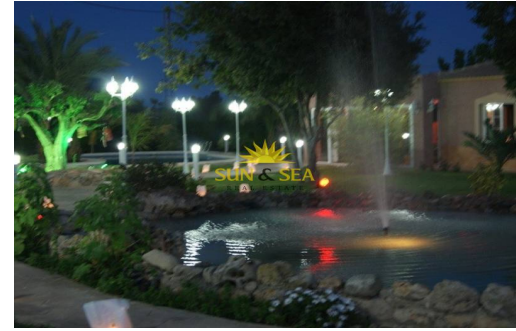

¡DISPONIBLE DESDE OCTUBRE HASTA MAYO! ¡Oportunidad de alquiler en Elche! Te presentamos esta cómoda casa en planta baja, ideal para quienes buscan tranquilidad, comodidad y una excelente calidad de vida en una zona bien comunicada. Características del inmueble: Superficie construida de 70 m², funcional y bien aprovechada. 3 dormitorios amplios y luminosos, perfectos para familias o para quienes necesitan espacio adicional. 1 baño completo en excelente estado. Vivienda en planta baja con acceso adaptado para personas con movilidad reducida, garantizando accesibilidad y confort. Mascotas a consultar según condiciones del arrendador. Aire acondicionado instalado para mayor bienestar durante todo el año. Piscina comunitaria, ideal para refrescarse y disfrutar en los días cálidos. Plaza de garaje incluida, ofreciendo seguridad y comodidad para tu vehículo. Terraza privada y jardín, perfectos para disfrutar de...