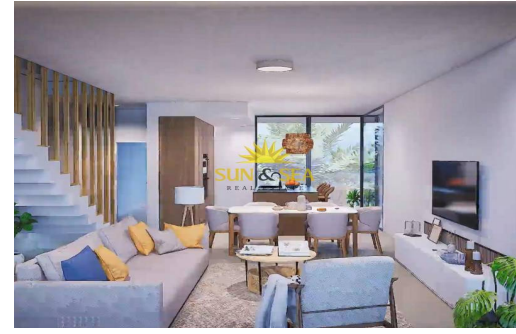

Murcia - Cartagena

Nueva construcción - Apartamento

Ref. NB-85638

270.000€

2 HABITACIONES

2 BAÑOS

109M²

0M²

PRIVADA

B

COMPLEJO RESIDENCIAL DE OBRA NUEVA EN MAR DE CRISTAL Moderno complejo residencial de apartamentos y áticos de nueva construcción situado muy cerca del paseo marítimo y de las largas y bonitas playas de arena de Mar de Cristal. Puede elegir entre apartamentos de planta baja con jardín privado, apartamentos de planta media con terraza y áticos con solarium privado. Las viviendas tienen 2 o 3 dormitorios y 2 baños. Los apartamentos tienen un diseño moderno, presentando una zona de estar de planta abierta, que combina la cocina, el comedor y el salón, en un gran espacio con acceso a la terraza. El dormitorio principal tiene un baño privado. Construidos con acabados de primera calidad, armarios empotrados, preinstalación de aire acondicionado por conductos, un trastero y una plaza de aparcamiento subterráneo. Todas las necesidades diarias, como supermercados, bares y restaurantes, están disponibles todo el año y se encuentran...