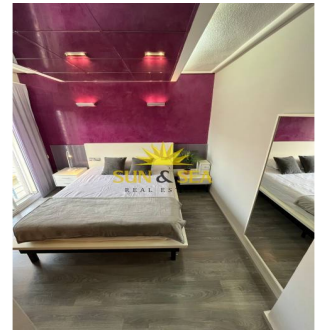

135M²

150M²

ЧАСТНЫЙ

В ПРОЦЕССЕ

АРЕНДУЙТЕ СЕЙЧАС НА ЦЕЛЫЙ ГОД! Представляем вам этот комфортабельный и светлый двухэтажный дом в Мурсии, который идеально подойдет тем, кто ищет простор, функциональность и отличную планировку в тихом районе с хорошим транспортным сообщением. Характеристики недвижимости: Полезная площадь: 135 м²Общая площадь: 150 м²Планировка: 2-этажный дом с просторными и комфортными помещениями.Ориентация: север и юг, что обеспечивает естественное освещение в течение всего дня и идеальную поперечную вентиляцию.Светлые спальни и го...