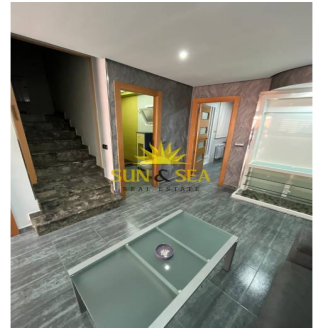

Возможности

АРЕНДА НА КРУГЛЫЙ ГОД

Murcia

Аренда на длительный срок - Duplex

Ссылка RENT-3067L

1.500€

4 СПАЛЬНИ

2 ВАННЫЕ КОМНАТЫ

135M²

150M²

ЧАСТНЫЙ

В ПРОЦЕССЕ