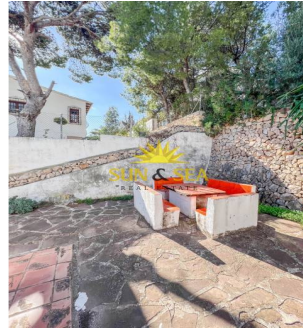

723M²

PRIVADO

EN PROCESO

¡DISPONIBLE DESDE YA HASTA JUNIO! Este chalet independiente amueblado en Altea, Alicante, ofrece un entorno tranquilo con impresionantes vistas al mar, ideal para quienes buscan privacidad y comodidad en plena naturaleza. Características de la vivienda: Superficie: 119 m² útiles | 723 m² totalesDormitorios: 2 habitaciones amplias y luminosasBaños: 2 baños completosTerraza: Espacio ideal para disfrutar del aire libre y del paisaje mediterráneoJardín: Amplia zona verde perfecta para relajarseBarbacoa: Para disfrutar de reuniones al aire libreChimenea en el salón: Aporta calidez y un ambiente acogedor en los meses más frescosAire acondicionado: Garantiza confort en cualquier época del añoParking: Comodidad y seguridad para tu vehículoMascotas a consultar. Este chalet se encuentra en una de las mejores zonas de Altea, rodeado de naturaleza y con vistas espectaculares a...