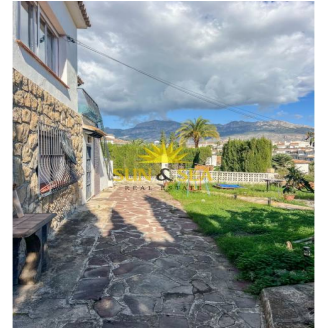

723M²

PRIVADO

EN PROCESO

¡DISPONIBLE DESDE YA HASTA JUNIO! Este chalet independiente amueblado en Altea, Alicante, ofrece un entorno tranquilo con impresionantes vistas al mar, ideal para quienes buscan privacidad y comodidad en plena naturaleza. Características de la vivienda: Superficie: 119 m² útiles | 723 m² totalesDormitorios: 2 habitaciones amplias y luminosasBaños: 2 baños completosTerraza: Espacio ideal para disfrutar del aire libre y del paisaje mediterráneoJardín: Amplia zona verde perfecta para relajarseBarbacoa: Para disfrutar de reuniones al aire libreChimenea en el salón: Aporta calidez y un ambiente acogedor en los meses más frescosAire acondicionado: Garantiza confort en cualquier época del añoParking: Comodidad y seguridad para tu vehículoMascotas a consultar. Este chalet se encuentra en una de las mejores zonas de Altea, rodeado de naturaleza y con vistas espectaculares a...

Información clave

- Habitaciones: 2
- Construidos: 119m²
- Armarios empotrados: 3
- Garaje: Privado
- Distancia al aeropuerto: 65Km.
- Distancia al campo de golf: 13Km.
- Baños: 2
- Parcela: 723m²
- Calificación energética: En proceso
- Distancia a la playa: 1,5Km.
- Distancia a ocio: 350Mts.