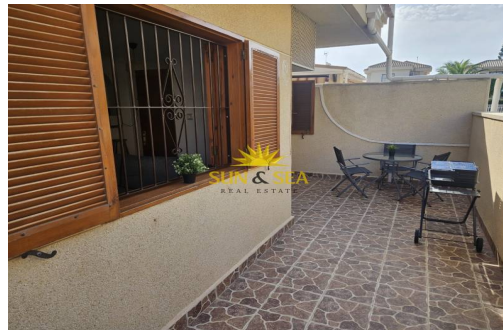

Рядом с морем

Возможности

Домашние животные, с которыми стоит проконсультироваться

Alicante - Orihuela Costa

Аренда на длительный срок - Townhouse
Ссылка RENT-2745MG

800€

2 СПАЛЬНИ

1 ВАННЫЕ КОМНАТЫ

70M²

70M²

СООБЩЕСТВО

В ПРОЦЕССЕ