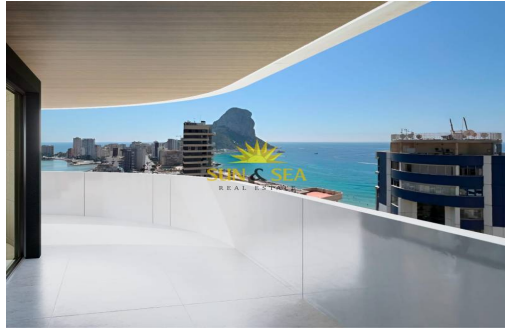

PRIVADA

B

Apartamentos de Lujo en Calpe a Solo 3 Minutos de la Playa Viviendas Exclusivas en el Corazón de la Costa Blanca Descubra una nueva forma de vivir en la Costa Blanca con este exclusivo residencial de obra nueva en Calpe. Este complejo ofrece 55 apartamentos modernos de 1, 2 y 3 dormitorios, diseñados para ofrecer un equilibrio perfecto entre elegancia, confort y funcionalidad. Ubicados a solo 400 metros de la playa de Arenal-Bol y del emblemático Peñón de Ifach, estos apartamentos combinan una ubicación privilegiada con instalaciones de lujo, ideales tanto para residencia habitual como para inversión. Instalaciones Premium para un Estilo de Vida Exclusivo Este residencial redefine el lujo mediterráneo, con modernas zonas comunes diseñadas para el bienestar y la comodidad de sus residentes: Piscina infinity en la azotea con impresionantes vistas panorámicas. Gimnasio y spa para el máximo confort. Zona de coworking, ideal para equili...