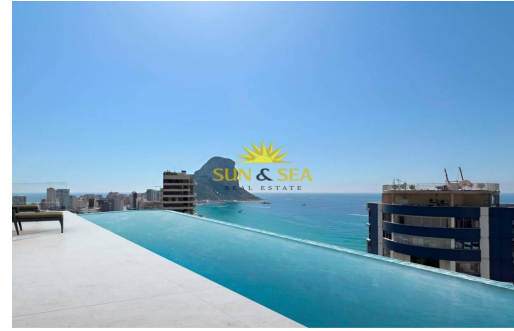

PRIVADA

B

Apartamentos de Lujo en Calpe a Solo 3 Minutos de la Playa Viviendas Exclusivas en el Corazón de la Costa Blanca Descubra una nueva forma de vivir en la Costa Blanca con este exclusivo residencial de obra nueva en Calpe. Este complejo ofrece 55 apartamentos modernos de 1, 2 y 3 dormitorios, diseñados para ofrecer un equilibrio perfecto entre elegancia, confort y funcionalidad. Ubicados a solo 400 metros de la playa de Arenal-Bol y del emblemático Peñón de Ifach, estos apartamentos combinan una ubicación privilegiada con instalaciones de lujo, ideales tanto para residencia habitual como para inversión. Instalaciones Premium para un Estilo de Vida Exclusivo Este residencial redefine el lujo mediterráneo, con modernas zonas comunes diseñadas para el bienestar y la comodidad de sus residentes: Piscina infinity en la azotea con impresionantes vistas panorámicas. Gimnasio y spa para el máximo confort. Zona de coworking, ideal para equili...