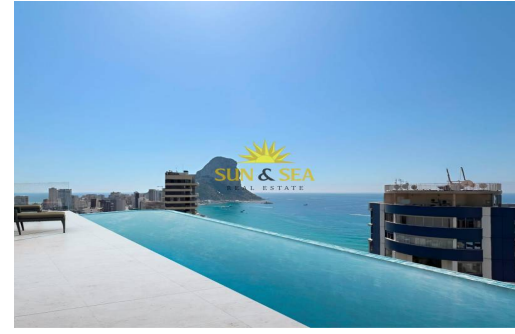

PRIVADA

B

Apartamentos de Lujo en Calpe a Solo 3 Minutos de la Playa Viviendas Exclusivas en el Corazón de la Costa Blanca Descubra una nueva forma de vivir en la Costa Blanca con este exclusivo residencial de obra nueva en Calpe. Este complejo ofrece 55 apartamentos modernos de 1, 2 y 3 dormitorios, diseñados para ofrecer un equilibrio perfecto entre elegancia, confort y funcionalidad. Ubicados a solo 400 metros de la playa de Arenal-Bol y del emblemático Peñón de Ifach, estos apartamentos combinan una ubicación privilegiada con instalaciones de lujo, ideales tanto para residencia habitual como para inversión. Instalaciones Premium para un Estilo de Vida Exclusivo Este residencial redefine el lujo mediterráneo, con modernas zonas comunes diseñadas para el bienestar y la comodidad de sus residentes: Piscina infinity en la azotea con impresionantes vistas panorámicas. Gimnasio y spa para el máximo confort. Zona de coworking, ideal para equili...