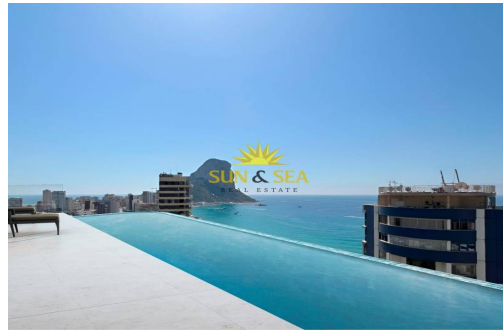

PRIVADA

B

Apartamentos de Lujo en Calpe a Solo 3 Minutos de la Playa Viviendas Exclusivas en el Corazón de la Costa Blanca Descubra una nueva forma de vivir en la Costa Blanca con este exclusivo residencial de obra nueva en Calpe. Este complejo ofrece 55 apartamentos modernos de 1, 2 y 3 dormitorios, diseñados para ofrecer un equilibrio perfecto entre elegancia, confort y funcionalidad. Ubicados a solo 400 metros de la playa de Arenal-Bol y del emblemático Peñón de Ifach, estos apartamentos combinan una ubicación privilegiada con instalaciones de lujo, ideales tanto para residencia habitual como para inversión. Instalaciones Premium para un Estilo de Vida Exclusivo Este residencial redefine el lujo mediterráneo, con modernas zonas comunes diseñadas para el bienestar y la comodidad de sus residentes: Piscina infinity en la azotea con impresionantes vistas panorámicas. Gimnasio y spa para el máximo confort. Zona de coworking, ideal para equili...