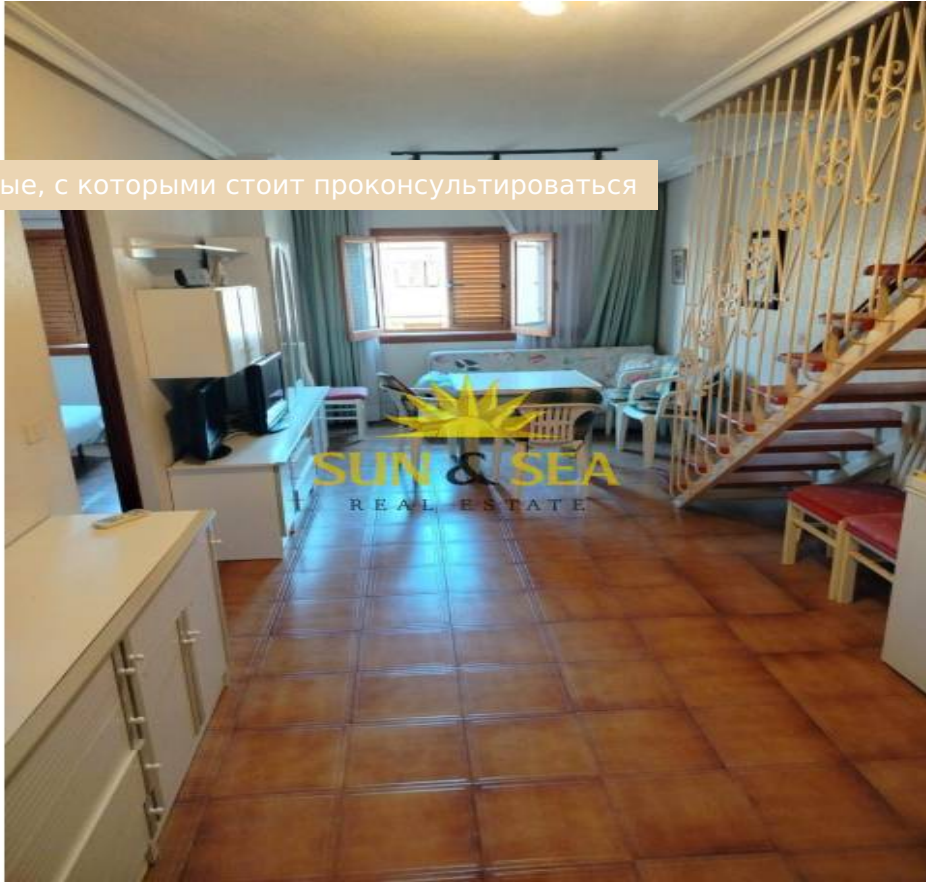

## Murcia - San Pedro del Pinatar

Аренда на длительный срок - Duplex

Ссылка RENT-2710B

**800€**

3 СПАЛЬНИ

2 ВАННЫЕ КОМНАТЫ

72M<sup>2</sup>

75M<sup>2</sup>