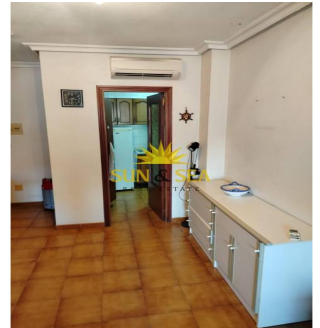

## Murcia - San Pedro del Pinatar

Аренда на длительный срок - Duplex

Ссылка RENT-2710B

**800€**

3 СПАЛЬНИ

2 ВАННЫЕ КОМНАТЫ

72M<sup>2</sup>

75M<sup>2</sup>