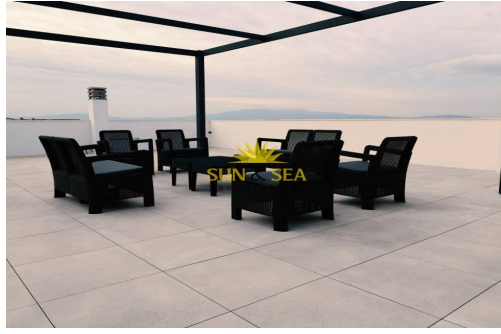

## Murcia - Fuente Álamo

Nueva construcción - Bungalow

Ref. NB-25976

**176.916€**

2 HABITACIONES

2 BAÑOS

70M<sup>2</sup>

133M<sup>2</sup>

B

ADOSADOS DE OBRA NUEVA EN FUENTE ALAMO, MURCIA Residencial de obra nueva de villas y adosados en en Fuente Álamo, Murcia. Esta ubicación ofrece un entorno natural excepcional, alejado del bullicio de las grandes ciudades y de la presión turística de la costa. Además, estamos comprometidos a trabajar desde una perspectiva de desarrollo sostenible, minimizando nuestro impacto medioambiental y maximizando la integración con la comunidad local. Aquí sus sueños de un estilo de vida tranquilo y sostenible se hacen realidad. Imagine despertarse cada mañana en un entorno natural impresionante, rodeado de paisajes serenos y de la belleza única de la campiña murciana. Los proyectos de nueva construcción priorizan la eficiencia energética, el uso de materiales respetuosos con el medio ambiente y la integración armoniosa con el entorno rural. Desde el diseño de la propiedad hasta la planificación del desarrollo para reducir nuestra huella ...

## Características

- Air Conditioning: Pre-Installed
- Double Bedrooms: 2
- Jardín
- Near Commercial Center
- Number of Parking Spaces: 1
- Terrace: 53 Msq.
- Beach: 15000 Meters
- Gated
- Location: Rural, Urbanisation
- Near Schools
- Solarium: Yes
- Useable Build Space: 59 Msq.