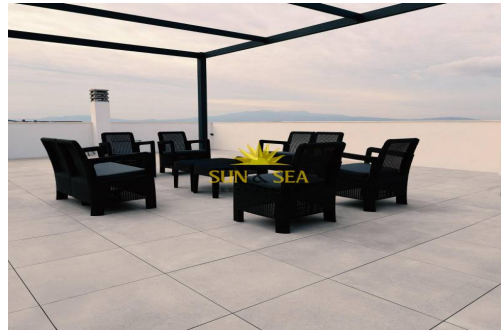

Murcia - Fuente Álamo

Nueva construcción - Chalet

Ref. NB-15772

379.845€

3 HABITACIONES

3 BAÑOS

143M²

300M²

B

VILLAS DE OBRA NUEVA EN FUENTE ALAMO, MURCIA Residencial de obra nueva de villas y adosados en en Fuente Álamo, Murcia. Esta ubicación ofrece un entorno natural excepcional, alejado del bullicio de las grandes ciudades y de la presión turística de la costa. Además, estamos comprometidos a trabajar desde una perspectiva de desarrollo sostenible, minimizando nuestro impacto medioambiental y maximizando la integración con la comunidad local. Aquí sus sueños de un estilo de vida tranquilo y sostenible se hacen realidad. Imagine despertarse cada mañana en un entorno natural impresionante, rodeado de paisajes serenos y de la belleza única de la campiña murciana. Los proyectos de nueva construcción priorizan la eficiencia energética, el uso de materiales respetuosos con el medio ambiente y la integración armoniosa con el entorno rural. Desde el diseño de la propiedad hasta la planificación del desarrollo para reducir nuestra huella de...

Información clave

- Habitaciones: 3
- Construidos: 143m²
- Calificación energética: B
- Baños: 3
- Parcela: 300m²

Características

- Air Conditioning: Pre-Installed
- Double Bedrooms: 3
- Jardín
- Near Commercial Center
- Number of Parking Spaces: 1
- Terrace: 82 Msq.
- Beach: 15000 Meters
- Gated
- Location: Rural, Urbanisation
- Near Schools
- Solarium: Yes
- Useable Build Space: 122 Msq.