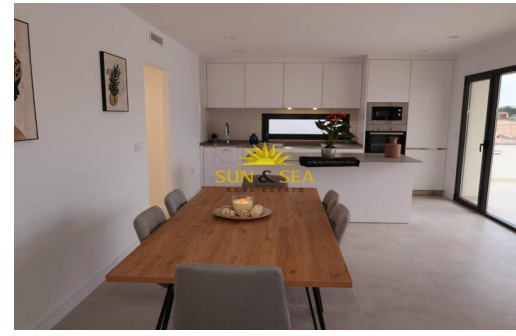

Murcia - Fuente Álamo

Nueva construcción - Chalet

Ref. NB-15772

379.845€

3 HABITACIONES

3 BAÑOS

143M²

300M²

B

VILLAS DE OBRA NUEVA EN FUENTE ALAMO, MURCIA Residencial de obra nueva de villas y adosados en en Fuente Álamo, Murcia. Esta ubicación ofrece un entorno natural excepcional, alejado del bullicio de las grandes ciudades y de la presión turística de la costa. Además, estamos comprometidos a trabajar desde una perspectiva de desarrollo sostenible, minimizando nuestro impacto medioambiental y maximizando la integración con la comunidad local. Aquí sus sueños de un estilo de vida tranquilo y sostenible se hacen realidad. Imagine despertarse cada mañana en un entorno natural impresionante, rodeado de paisajes serenos y de la belleza única de la campiña murciana. Los proyectos de nueva construcción priorizan la eficiencia energética, el uso de materiales respetuosos con el medio ambiente y la integración armoniosa con el entorno rural. Desde el diseño de la propiedad hasta la planificación del desarrollo para reducir nuestra huella de...