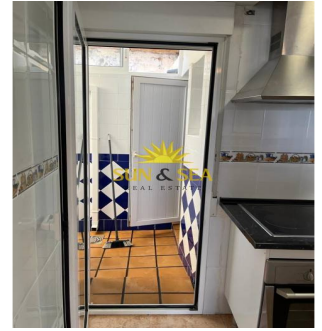

EN PROCESO

**ALQUILER DESDE OCTUBRE HASTA JUNIO** Se ofrece un encantador chalet independiente en Cabo de Palos, Murcia, disponible para alquiler hasta junio. Ideal para quienes buscan un lugar tranquilo y acogedor cerca del mar. Características del Inmueble: Superficie: 50 m<sup>2</sup> útiles. Distribución: Dormitorios: 1 amplio dormitorio. Baños: 1 baño completo. Ubicación y Orientación: Situado en una zona privilegiada con orientación este. Amueblado: Totalmente equipado para entrar a vivir. Extras: Aire acondicionado para un ambiente cómodo. Lavadero para mayor practicidad. Mascotas permitidas, ideal para compartir con tus compañeros peludos. Este chalet es perfecto para quienes buscan un lugar cómodo y bien ubicado en Cabo de Palos. Para más información o para programar una visita, no dudes en contactarnos: Teléfono: +34 624 45 06 30 Página web: sunandsearealestate.com Referencia: RENT-2550BSP