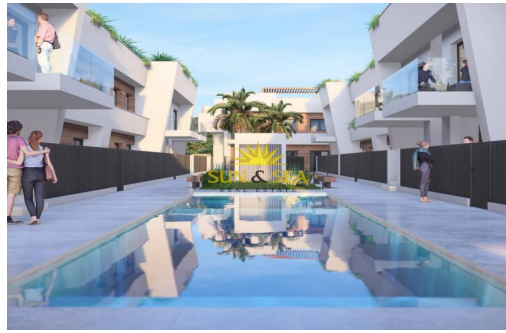

Murcia - Torre Pacheco

Nueva construcción - Bungalow

Ref. NB-66330

230.000€

3 HABITACIONES

2 BAÑOS

88M²

0M²

PRIVADA

B

Viviendas de Obra Nueva en Torre-Pacheco, Costa Cálida Bungalows modernos con características excepcionales Descubra un nuevo complejo residencial en Torre-Pacheco, que ofrece 24 elegantes bungalows de 2 y 3 dormitorios. Elija entre viviendas en planta baja con amplias terrazas o unidades en primera planta con terrazas y solariums privados. Cada solarium incluye una pérgola, una zona de barbacoa y una cubierta reforzada, perfecta para instalar un jacuzzi. Todas las viviendas cuentan con una plaza de aparcamiento y aire acondicionado totalmente instalado, lo que garantiza el confort durante todo el año. Ubicación privilegiada en Torre-Pacheco Enclavada en el corazón de Torre-Pacheco, esta urbanización disfruta de la proximidad a los servicios esenciales, incluyendo supermercados, tiendas, bares y restaurantes. El vibrante centro de la ciudad, con su encantador ambiente español, está a poca distancia. Para los amantes de la playa, el imp...