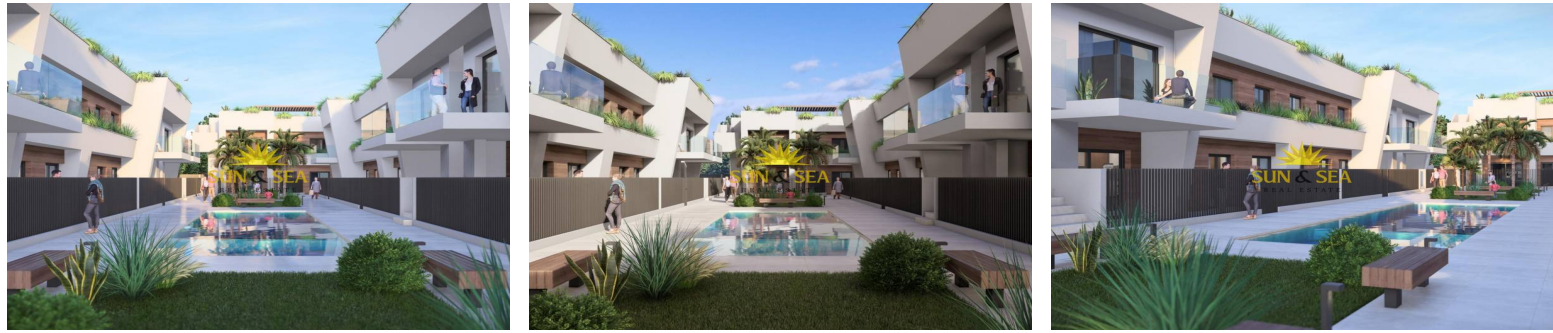

## Murcia - Torre Pacheco

Nueva construcción - Bungalow

Ref. NB-16887

**240.000€**

3 HABITACIONES

2 BAÑOS

88M<sup>2</sup>

0M<sup>2</sup>

PRIVADA

B

Viviendas de Obra Nueva en Torre-Pacheco, Costa Cálida Bungalows modernos con características excepcionales Descubra un nuevo complejo residencial en Torre-Pacheco, que ofrece 24 elegantes bungalows de 2 y 3 dormitorios. Elija entre viviendas en planta baja con amplias terrazas o unidades en primera planta con terrazas y solariums privados. Cada solarium incluye una pérgola, una zona de barbacoa y una cubierta reforzada, perfecta para instalar un jacuzzi. Todas las viviendas cuentan con una plaza de aparcamiento y aire acondicionado totalmente instalado, lo que garantiza el confort durante todo el año. Ubicación privilegiada en Torre-Pacheco Enclavada en el corazón de Torre-Pacheco, esta urbanización disfruta de la proximidad a los servicios esenciales, incluyendo supermercados, tiendas, bares y restaurantes. El vibrante centro de la ciudad, con su encantador ambiente español, está a poca distancia. Para los amantes de la playa, el imp...

## Características

- Air Conditioning: Yes
- BBQ
- Beach: 11000 Meters
- Communal Pool
- Double Bedrooms: 3
- Gated
- Location: Rural, Urbanisation
- Near Bus Route
- Near Commercial Center
- Near Golf / Golf Resort Property
- Near Schools
- Near Train Station
- Number of Parking Spaces: 1
- Solarium: Yes
- Terrace: 95 Msq.
- Useable Build Space: 78 Msq.