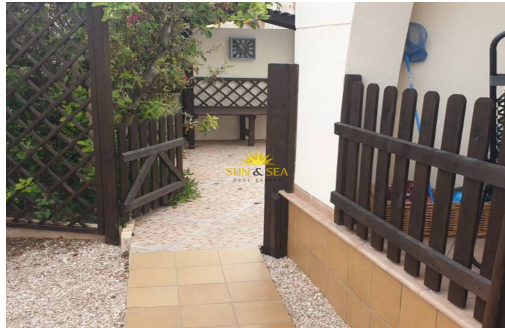

Рядом с морем

Возможности

Murcia - San Pedro del Pinatar

Аренда на длительный срок - Duplex

Ссылка RENT-527RSP

1.500€

5 СПАЛЬНИ

2 ВАННЫЕ
КОМНАТЫ

180M²

300M²

ЧАСТНЫЙ

ЧАСТНЫЙ

В ПРОЦЕССЕ