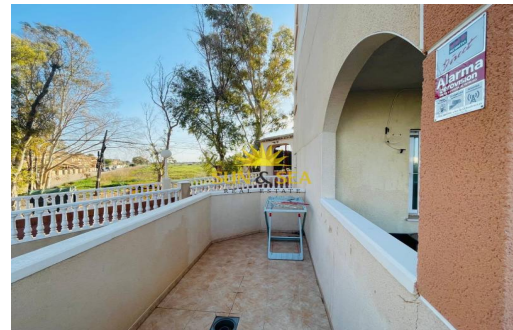

Рядом с морем

Возможности

Домашние животные, с которыми стоит проконсультироваться

Murcia - Playa Honda

Аренда на длительный срок - Apartment

Ссылка RENT-2450BSP

630€

3 СПАЛЬНИ

2 ВАННЫЕ КОМНАТЫ

95M²

105M²

СООБЩЕСТВО

В ПРОЦЕССЕ