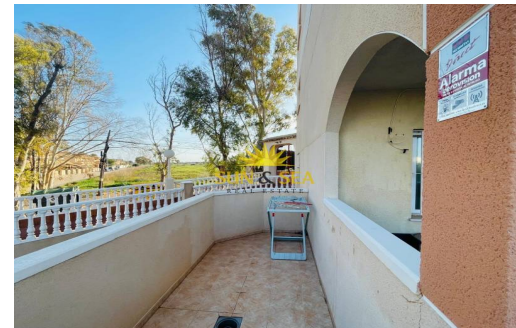

Cerca del mar

Oportunidades

Mascotas a consultar

ALQUILER TEMPORAL

Murcia - Playa Honda

Alquiler a largo plazo - Apartamento
Ref. RENT-2450BSP

630€

3 HABITACIONES

2 BAÑOS

95M²

105M²

COMUNIDAD

EN PROCESO