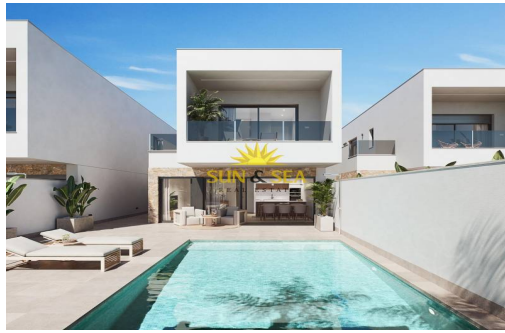

Murcia - San Pedro del Pinatar

Nueva construcción - Chalet

Ref. NB-67907

397.000€

3 HABITACIONES

3 BAÑOS

112M²

162M²

PRIVADA

B

Villas modernas de nueva construcción en San Pedro del Pinatar con piscina privada Diseño Elegante y Calidad Premium Bienvenido a la segunda fase de una exclusiva promoción en San Pedro del Pinatar, donde la modernidad se une a la funcionalidad. Estas 12 villas adosadas están construidas con un diseño minimalista y acabados de alta calidad, ofreciendo una experiencia de vida sofisticada y elegante. Cada villa cuenta con 3 amplios dormitorios, 3 baños y una piscina privada, junto con terrazas y un jardín privado. Es el santuario perfecto para quienes buscan tranquilidad, privacidad y un confort sin igual. Viviendas cuidadosamente diseñadas para la vida moderna Estas villas de nueva construcción cuentan con una cocina abierta conectada a una luminosa sala de estar, creando un espacio perfecto para la vida familiar y el entretenimiento. Características principales 3 dormitorios con armarios empotrados. 3 cuartos de baño con mamparas de...

Información clave

- Habitaciones: 3
- Baños: 3
- Construidos: 112m²
- Parcela: 162m²
- Calificación energética: B

Características

- Air Conditioning: Pre-Installed
- Beach: 2800 Meters
- Double Bedrooms: 3
- Gated
- Jardín
- Location: Coastal, Urbanisation
- Near Bus Route
- Near Commercial Center
- Near Golf / Golf Resort Property
- Near Schools
- Number of Parking Spaces: 1
- Piscina privada
- Solarium: Yes
- Terrace: 25 Msq.
- Useable Build Space: 95 Msq.