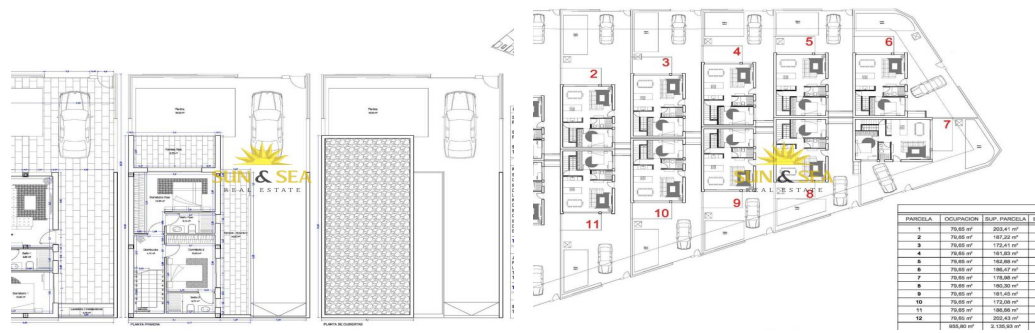

PRIVADA

B

Villas modernas de nueva construcción en San Pedro del Pinatar con piscina privada Diseño Elegante y Calidad Premium Bienvenido a la segunda fase de una exclusiva promoción en San Pedro del Pinatar, donde la modernidad se une a la funcionalidad. Estas 12 villas adosadas están construidas con un diseño minimalista y acabados de alta calidad, ofreciendo una experiencia de vida sofisticada y elegante. Cada villa cuenta con 3 amplios dormitorios, 3 baños y una piscina privada, junto con terrazas y un jardín privado. Es el santuario perfecto para quienes buscan tranquilidad, privacidad y un confort sin igual. Viviendas cuidadosamente diseñadas para la vida moderna Estas villas de nueva construcción cuentan con una cocina abierta conectada a una luminosa sala de estar, creando un espacio perfecto para la vida familiar y el entretenimiento. Características principales 3 dormitorios con armarios empotrados. 3 cuartos de baño con mamparas de...

Información clave

- Habitaciones: 3
- Baños: 3
- Construidos: 112m²
- Parcela: 162m²
- Calificación energética: B

Características

- Air Conditioning: Pre-Installed
- Beach: 2800 Meters
- Double Bedrooms: 3
- Gated
- Jardín
- Location: Coastal, Urbanisation
- Near Bus Route
- Near Commercial Center
- Near Golf / Golf Resort Property
- Near Schools
- Number of Parking Spaces: 1
- Piscina privada
- Solarium: Yes
- Terrace: 25 Msq.
- Useable Build Space: 95 Msq.