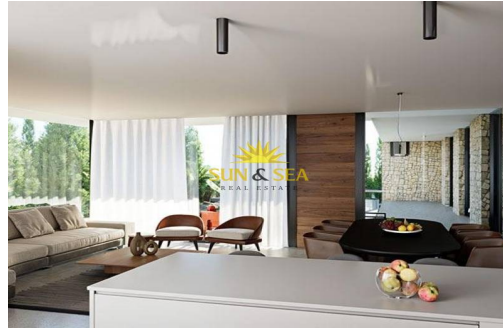

PRIVADA

A

La casa de sus sueños con vistas al Lago Salado - Villa de lujo personalizable en El Chaparral Experimente lo mejor de El Chaparral, con impresionantes vistas de sol del Lago Salado Enclavada en el corazón de El Chaparral, esta lujosa villa ofrece la mezcla perfecta de privacidad, tranquilidad y comodidad. Situado en un pintoresco barrio conocido por sus hermosas vistas al lago salado y vibrantes servicios locales, esta propiedad ofrece un estilo de vida como ningún otro. Imagínese tomando el sol en impresionantes vistas de sol desde su propia terraza, mientras disfruta de la paz y la belleza natural de esta zona excepcional. A sólo 5 km en coche de las playas de Torrevieja y a 45 km del aeropuerto de Alicante, esta villa le ofrece lo mejor de la vida costera española. Disposición espaciosa y personalizable para adaptarse a su estilo de vida Ubicado en una amplia parcela de 930 m<sup>2</sup>, el diseño de este chalet es tan impresionante como...