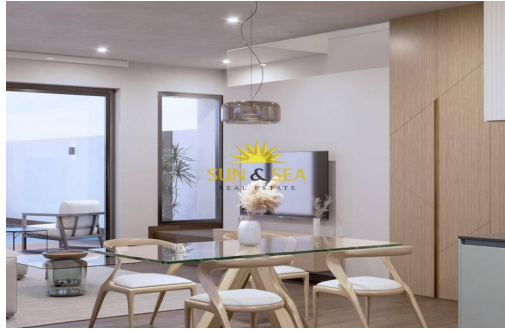

PRIVADA

B

Villas de lujo en San Pedro del Pinatar - Vida moderna en una ubicación privilegiada Vista general de las impresionantes villas de nueva construcción Descubra el epítome de la vida de lujo en San Pedro del Pinatar con estas excepcionales villas de nueva construcción. Cada villa ha sido cuidadosamente diseñada con una meticulosa atención al detalle, ofreciendo interiores espaciosos e iluminados por el sol que combinan estilo y confort. Estas villas cuentan con una sala de estar de planta abierta, comedor y cocina, creando un flujo continuo en todo el espacio de vida principal. Con 3 dormitorios, incluyendo una suite principal con vestidor y baño privado, estas casas son perfectas para aquellos que buscan elegancia y funcionalidad. Espacios exteriores privados y servicios de alta gama Cada villa está situada en una parcela privada de aproximadamente 200 metros cuadrados, lo que proporciona un amplio espacio para la vida al aire libre y ...