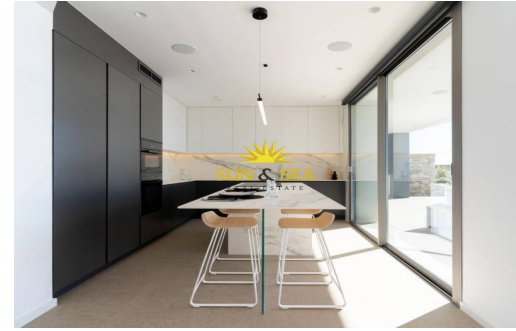

ЧАСТНЫЙ

A

НОВАЯ ВИЛЛА КЛАССА ЛЮКС В КУМБРЕ-ДЕЛЬ-СОЛЬ Знаковая вилла нового строительства в Бенитачеле. Ее дизайн 21 века идеально вписывается в эксклюзивное окружение жилого курорта Кумбре дель Соль. Она построена на участке площадью 1168 м2, где, поскольку вилла обращена на юго-запад, вы сможете наблюдать и наслаждаться удивительными закатами. Все в этой вилле говорит о качестве и стиле, а продуманный дизайн предлагает практичное распределение виллы, которое еще больше оптимизирует ее исключительные виды на Средиземное море. До...