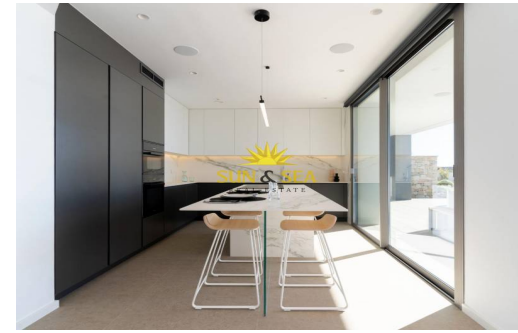

PRIVADA

A

VILLA DE LUJO DE OBRA NUEVA EN CUMBRE DEL SOL Villa emblemática de nueva construcción en Benitachell. Su diseño del siglo XXI se integra perfectamente en el exclusivo entorno de Residential Resort Cumbre del Sol. Está construida sobre una parcela de 1168m², donde al estar orientada al suroeste se pueden ver y disfrutar de increíbles puestas de sol. Todo en esta villa grita calidad y estilo, con un diseño inteligente que ofrece una práctica distribución de la villa que optimiza, aún más, sus excepcionales vistas al Mediterráneo. Una vivienda con muchos espacios para disfrutar del descanso y la vida familiar frente al mar. Dispone de varias estancias conectadas entre sí para poder vivir diferentes momentos del día en distintos ambientes. Un comedor y una sala de estar, una cocina con una isla central donde poder disfrutar de un desayuno perfecto, y un gran porche de verano con barbacoa. Todas estas estancias están dispuestas para q...