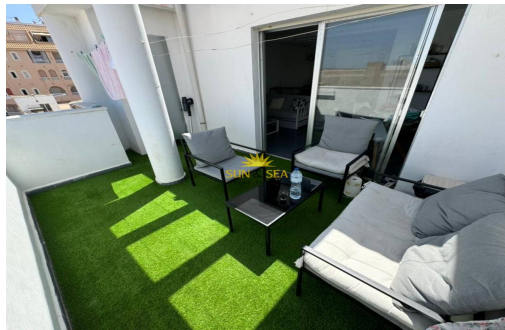

Opportunités

Exclusif

Alicante - Torrevieja

Location longue durée - Appartement

Réf. RENT-1963SSP

850€

3 CHAMBRES

2 SALLES DE BAIN

152M²

EN COURS