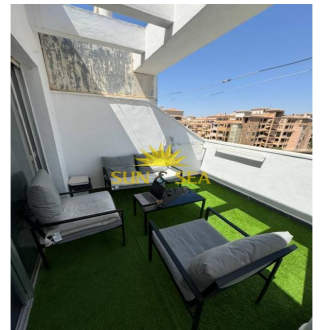

Opportunités

Exclusif

Alicante - Torrevieja

Location longue durée - Appartement

Réf. RENT-1963SSP

850€

3 CHAMBRES

2 SALLES DE BAIN

152M²

EN COURS