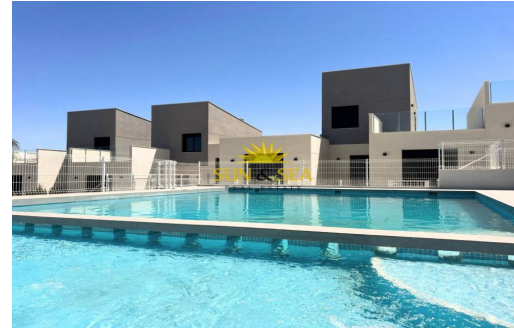

Murcia - BAÑOS Y MENDIGO

Nueva construcción - Chalet

Ref. NB-52170

320.500€

3 HABITACIONES

2 BAÑOS

106M²

143M²

PRIVADA

B

ADOSADOS DE OBRA NUEVA EN ALTAONA GOLF RESORT, MURCIA Residencial de obra nueva de bonitos adosados en Altaona Golf resort, Murcia. Situado en un entorno privilegiado donde podemos vivir tranquilamente, en contacto con la naturaleza y la montaña, conseguimos calidad de vida, aire puro y espacios abiertos. Las hermosas casas adosadas de 2 niveles en Altaona Golf and Country Village son perfectas para abrazar el estilo de vida mediterráneo. Casas soleadas diseñadas con un estilo de vida al aire libre en mente, cuenta con 3 dormitorios, 2 baños, cocina abierta con zona de estar, terrazas, jardines delanteros y traseros con espacio para una piscina. Una opción de piscina privada con un coste adicional. Exclusivo residencial de Obra Nueva situado en Altaona Golf a tan solo 15 minutos en coche del centro de Murcia capital y a 20 minutos de las playas podrá disfrutar de la tranquilidad y seguridad que ofrece el Campo de Golf que cuenta...

Información clave

- Habitaciones: 3
- Construidos: 106m²
- Calificación energética: B
- Baños: 2
- Parcela: 143m²

Características

- Air Conditioning: Pre-Installed
- Communal Pool
- Gated
- Location: Rural, Mountain, Urbanisation
- Near Golf / Golf Resort Property
- Useable Build Space: 90 Msq.
- Beach: 30000 Meters
- Double Bedrooms: 3
- Jardín
- Near Commercial Center
- Terrace: 51 Msq.