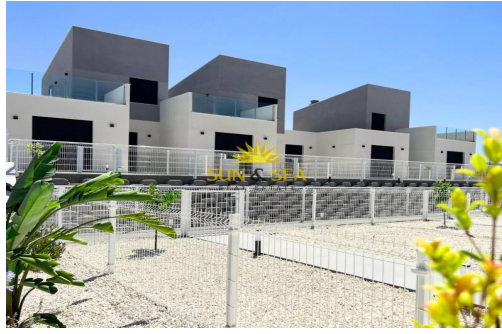

Murcia - BAÑOS Y MENDIGO

Nueva construcción - Chalet

Ref. NB-52170

320.500€

3 HABITACIONES

2 BAÑOS

106M²

143M²

PRIVADA

B

ADOSADOS DE OBRA NUEVA EN ALTAONA GOLF RESORT, MURCIA Residencial de obra nueva de bonitos adosados en Altaona Golf resort, Murcia. Situado en un entorno privilegiado donde podemos vivir tranquilamente, en contacto con la naturaleza y la montaña, conseguimos calidad de vida, aire puro y espacios abiertos. Las hermosas casas adosadas de 2 niveles en Altaona Golf and Country Village son perfectas para abrazar el estilo de vida mediterráneo. Casas soleadas diseñadas con un estilo de vida al aire libre en mente, cuenta con 3 dormitorios, 2 baños, cocina abierta con zona de estar, terrazas, jardines delanteros y traseros con espacio para una piscina. Una opción de piscina privada con un coste adicional. Exclusivo residencial de Obra Nueva situado en Altaona Golf a tan solo 15 minutos en coche del centro de Murcia capital y a 20 minutos de las playas podrá disfrutar de la tranquilidad y seguridad que ofrece el Campo de Golf que cuenta...

Información clave

- Habitaciones: 3
- Construidos: 106m²
- Calificación energética: B
- Baños: 2
- Parcela: 143m²

Características

- Air Conditioning: Pre-Installed
- Communal Pool
- Gated
- Location: Rural, Mountain, Urbanisation
- Near Golf / Golf Resort Property
- Useable Build Space: 90 Msq.
- Beach: 30000 Meters
- Double Bedrooms: 3
- Jardín
- Near Commercial Center
- Terrace: 51 Msq.