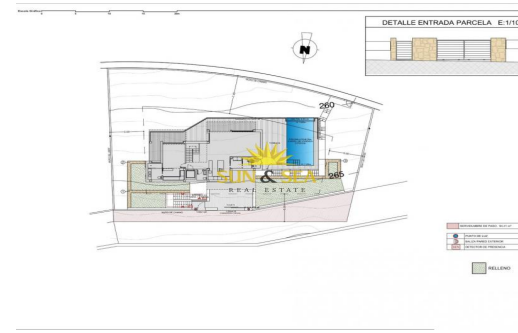

Alicante - Altea
Nouvelle construction - Villa
Réf. NB-72157

1.921.000€

4 CHAMBRES

6 SALLES DE BAIN

505M²

957M²

PRIVÉ

B

VILLA DE LUXE NOUVELLEMENT CONSTRuite À ALTEA Villa de luxe de nouvelle construction située dans l'une des zones les plus recherchées d'Altea, combinant technologie de pointe, intérieurs confortables, efficacité énergétique et matériaux qui améliorent la lumière et l'espace. La propriété, avec des vues à 360° sur la mer et l'horizon de Benidorm, est située dans une zone privilégiée d'Altea la Vella, l'une des enclaves les plus emblématiques de la Costa Blanca Nord. L'architecture, aux lignes modernes et fonctionnelles, est conçue pour laisser respirer les espaces et s'ouvrir sur la grande terrasse et la piscine. La lumière, l'air, la mer et la végétation montrent clairement que le style s'adapte au paysage et s'y intègre. La maison est construite sur trois niveaux, l'accès se fait par le niveau le plus élevé, qui abrite le garage et le hall de la maison, équipé d'un ascenseur, de sorte que le déplacement e...

Principales caractéristiques

- Chambres: 4
- Salles de bain: 6
- Construit: 505m²
- Intrigue: 957m²
- Énergie: B

Les caractéristiques

- Air Conditioning: Yes
- Beach: 3000 Meters
- Double Bedrooms: 4
- Double Garage
- Elevator/Lift
- Gated
- Jardin
- Location: Coastal, Mountain
- Near Schools
- Number of Parking Spaces: 2
- Piscine privée
- Terrace: 120 Msq.
- Under-Build / Basement
- Useable Build Space: 260 Msq.
- Views: Sea