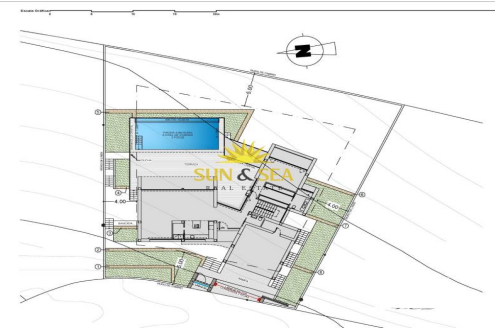

PRIVÉ

B

VILLA DE LUXE NOUVELLEMENT CONSTRUITE À CUMBRE DEL SOL Cumbre del Sol est un endroit où l'on peut profiter à la fois de la nature, du soleil et de la mer. Cette villa de luxe offre la paix et le confort pour que le propriétaire puisse se détendre tranquillement avec une vue incroyable sur la mer. Cela pourrait-il être votre future maison ? La conception de la villa New Build combine de manière élégante et fonctionnelle une architecture vraiment moderne. Sur sa façade, caractérisée par de grandes figures géométriques créées à partir de lignes droites et de la forme de cubes, la couleur blanche domine, donnant à la villa un design élégant et minimaliste. Son jardin, de style 100% méditerranéen, comporte des murs en pierre qui contribuent à l'intégration de la villa dans son environnement. L'espace de vie se trouve au même étage. Une cuisine spacieuse avec un îlot central et équipée d'appareils électroménagers de gr...

Principales caractéristiques

- Chambres: 3
- Construit: 266m²
- Énergie: B
- Salles de bain: 4
- Intrigue: 1.000m²

Les caractéristiques

- Air Conditioning: Pre-Installed
- Double Bedrooms: 3
- Jardin
- Near Commercial Center
- Number of Parking Spaces: 2
- Terrace: 152 Msq.
- Views: Sea
- Beach: 1000 Meters
- Gated
- Location: Coastal, Urbanisation
- Near Schools
- Piscine privée
- Useable Build Space: 210 Msq.