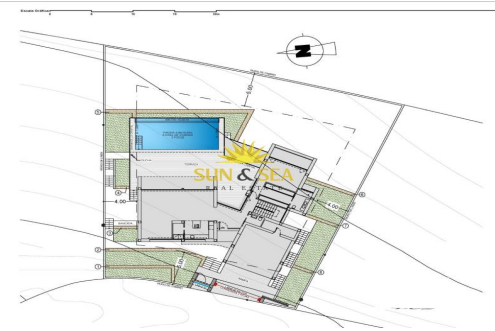

PRIVADA

B

VILLA DE LUJO DE NUEVA CONSTRUCCIÓN EN CUMBRE DEL SOL Cumbre del Sol es un lugar donde se puede disfrutar tanto de la naturaleza como del sol y el mar. Este chalet de lujo ofrece tranquilidad y confort para que el propietario pueda relajarse tranquilamente con unas increíbles vistas al mar. ¿Podría ser este su futuro hogar? El diseño de la villa de nueva construcción combina de forma elegante y funcional una arquitectura verdaderamente moderna. En su fachada, caracterizada por grandes figuras geométricas creadas a base de líneas rectas y forma de cubos, domina el color blanco, que confiere a la villa un diseño elegante a la par que minimalista. Su jardín, de estilo 100% mediterráneo, cuenta con muros de piedra que ayudan a integrar la villa con su entorno. La zona de estar se encuentra en la misma planta. Una espaciosa cocina con isla central y equipada con electrodomésticos de primeras marcas, un gran salón y terraza con unas imp...

Información clave

- Habitaciones: 3
- Baños: 4
- Construidos: 266m²
- Parcela: 1.000m²
- Calificación energética: B

Características

- Air Conditioning: Pre-Installed
- Beach: 1000 Meters
- Double Bedrooms: 3
- Gated
- Jardín
- Location: Coastal, Urbanisation
- Near Commercial Center
- Near Schools
- Number of Parking Spaces: 2
- Piscina privada
- Terrace: 152 Msq.
- Useable Build Space: 210 Msq.
- Views: Sea