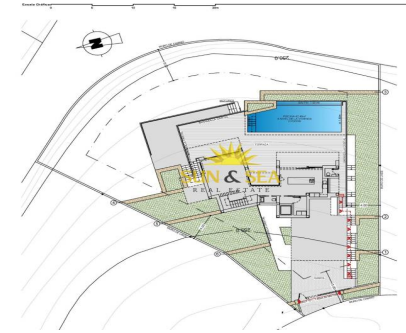

PRIVADA

B

**VILLA DE LUJO DE NUEVA CONSTRUCCIÓN EN CUMBRE DEL SOL** En el corazón del Residencial Cumbre del Sol, se encuentra esta villa de lujo con piscina privada. El diseño de la villa de nueva construcción combina de forma elegante y funcional la arquitectura moderna y mediterránea. En la fachada, caracterizada por grandes formas geométricas a base de líneas diagonales, predomina el color blanco y el uso de la piedra natural le permite mimetizarse con su entorno. Su enorme jardín de estilo mediterráneo, coronado por una piscina de efecto infinito que se funde con el azul del mar, sumado al suave clima de la Costa Blanca Norte, invita a disfrutar de largas jornadas al aire libre durante casi todo el año. Su ubicación le permitirá disfrutar de un entorno tranquilo y confortable. La villa se distribuye en 3 plantas. Se accede a la villa por la planta superior, con aparcamiento cubierto para dos vehículos y un ascensor que comunica toda la ca...

## Características

- Air Conditioning: Pre-Installed
- Beach: 1000 Meters
- Double Bedrooms: 3
- Elevator/Lift
- Gated
- Jardín
- Location: Coastal, Urbanisation
- Near Commercial Center
- Near Schools
- Number of Parking Spaces: 2
- Piscina privada
- Terrace: 299 Msq.
- Under-Build / Basement
- Useable Build Space: 177 Msq.
- Views: Sea