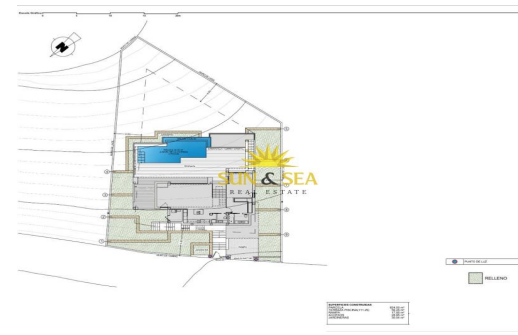

Alicante - Benitachell

Nueva construcción - Chalet

Ref. NB-44293

1.745.000€

3 HABITACIONES

4 BAÑOS

181M²

824M²

PRIVADA

B

VILLA DE OBRA NUEVA CON VISTAS AL MAR EN CUMBRE DEL SOL Villa de lujo de obra nueva con piscina privada y vistas al mar en el Residencial Cumbre del Sol, en Benitachell, en la Costa Blanca Norte, entre Alicante y Valencia ciudad. Un diseño moderno y una distribución elegante y luminosa son las claves de esta villa de 3 dormitorios, todos con baño en suite, contando el dormitorio principal además con un amplio vestidor. La planta baja de esta vivienda permite ampliarla a 4 dormitorios. La planta principal se caracteriza por espacios diáfanos, donde la cocina y el salón-comedor están unidos y se abren a la terraza principal con una preciosa piscina infinita privada y al porche. Su distribución y diseño han sido concebidos para aprovechar al máximo las vistas al mar, tanto desde los dormitorios como desde el salón-comedor. Al mismo tiempo, se ha prestado especial atención a la privacidad, incorporando un muro vertical que, además de...

Información clave

- Habitaciones: 3
- Construidos: 181m²
- Calificación energética: B
- Baños: 4
- Parcela: 824m²

Características

- Air Conditioning: Pre-Installed
- Double Bedrooms: 3
- Jardín
- Near Schools
- Number of Parking Spaces: 1
- Terrace: 123 Msq.
- Views: Sea
- Beach: 1000 Meters
- Gated
- Location: Coastal, Mountain
- Near Trees
- Piscina privada
- Useable Build Space: 144 Msq.