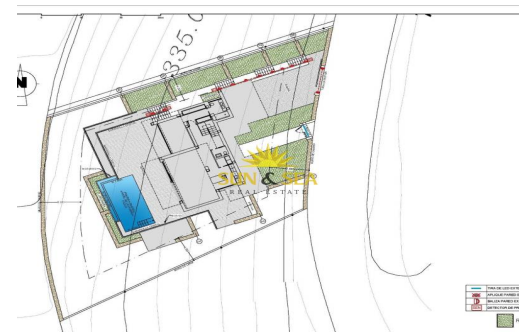

Alicante - Benitachell

Nueva construcción - Chalet

Ref. NB-55399

2.456.000€

3 HABITACIONES

4 BAÑOS

239M²

932M²

PRIVADA

B

VILLA DE LUJO DE OBRA NUEVA EN CUMBRE DEL SOL Villa de lujo de obra nueva con espectaculares vistas al mar ideal para vivir en familia o disfrutar con amigos. Se encuentra en lo alto del Puig de la Llorençà, en el Residencial Cumbre del Sol dominando sobre la zona residencial y con unas inmejorables vistas al mar. Un lugar único y exclusivo en la Costa Blanca Norte. Su arquitectura moderna, basada en líneas rectas, combinada con el estilo mediterráneo combina a la perfección con su entorno. Esta villa ha sido completamente diseñada para potenciar la funcionalidad y el confort, sin escatimar un ápice en diseño. La villa está rodeada de un gran jardín con plantas y elementos autóctonos. Destacan los muros de piedra natural. La villa dispone de una zona de aparcamiento privado en la planta superior para un máximo de dos vehículos, ya que el acceso a la villa se encuentra en la misma planta. Una vez dentro, encontraremos dos dormitorios...

Información clave

- Habitaciones: 3
- Construidos: 239m²
- Calificación energética: B
- Baños: 4
- Parcela: 932m²

Características

- Air Conditioning: Pre-Installed
- Double Bedrooms: 3
- Jardín
- Near Commercial Center
- Number of Parking Spaces: 2
- Terrace: 220 Msq.
- Useable Build Space: 190 Msq.
- Beach: 500 Meters
- Gated
- Location: Coastal
- Near Schools
- Piscina privada
- Under-Build / Basement
- Views: Sea