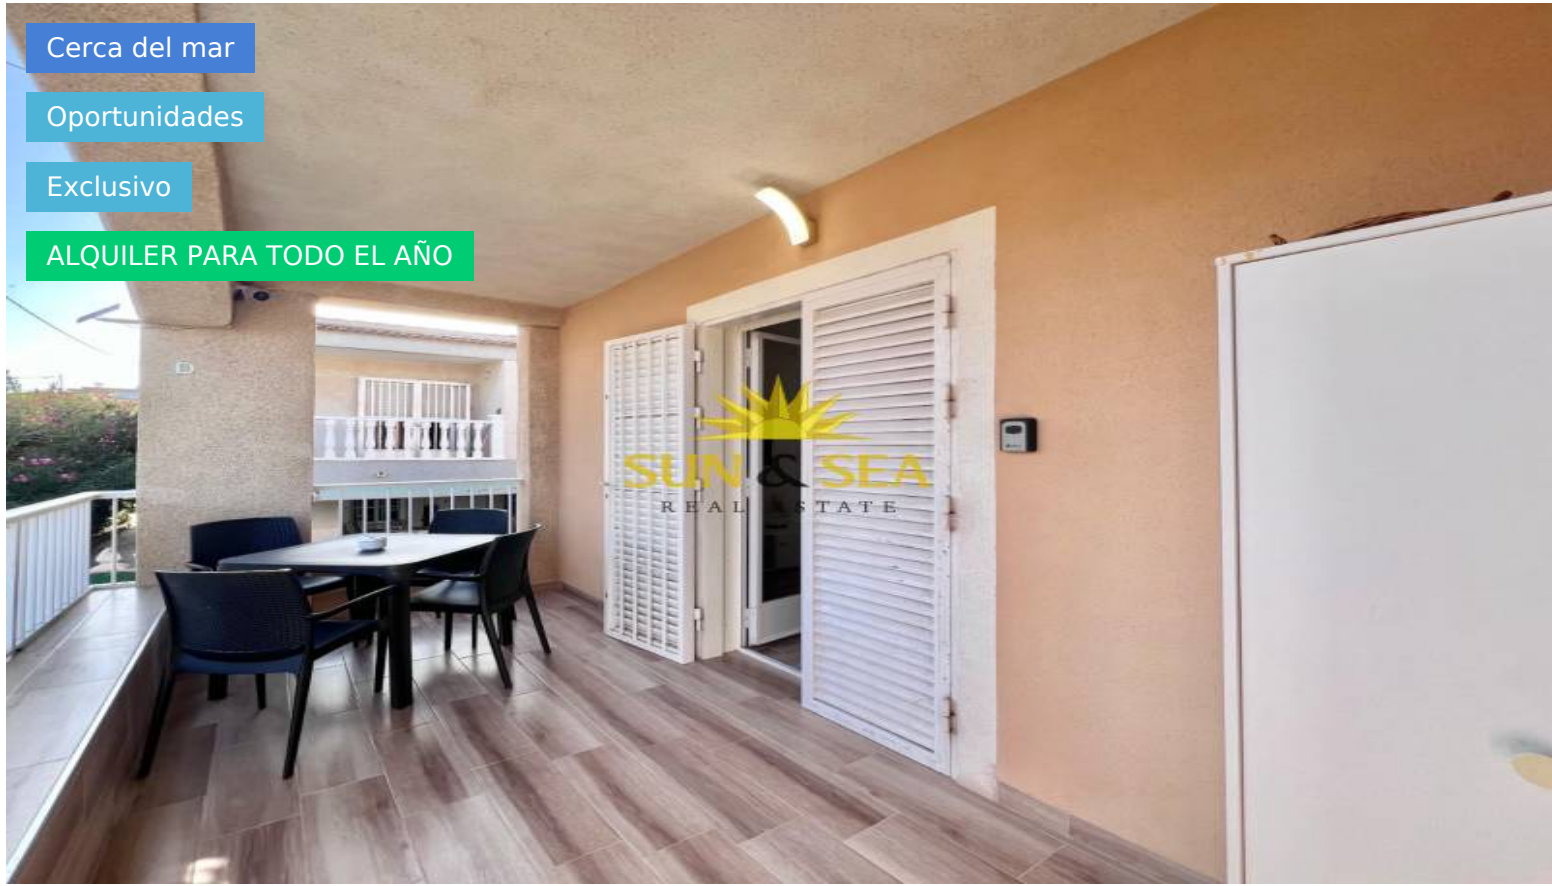

Cerca del mar

Oportunidades

Exclusivo

ALQUILER PARA TODO EL AÑO

Alicante - Torrevieja

Alquiler a largo plazo - Apartamento
Ref. RENT-1617EP

850€

2 HABITACIONES

1 BAÑOS

65M²

EN PROCESO