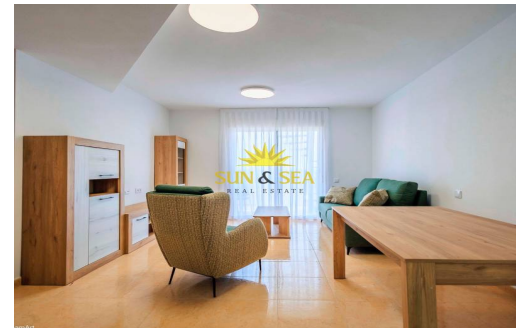

Opportunités

Exclusif

LOCATION TEMPORAIRE

Alicante - Almoradí
Location longue durée - Appartement
Réf. RENT-1528R

750€

2 CHAMBRES

2 SALLES DE BAIN

75M²

75M²

COMMUNAUTÉ

EN COURS