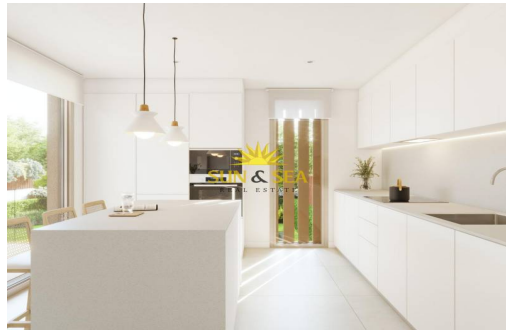

A

NOUVELLES VILLAS JUMELÉES À GODELLA, VALENCE Nouvelle construction résidentielle de 36 villas jumelées avec 4 et 5 chambres à coucher, avec de grands jardins privés, sous-sol avec cave, salle de stockage et 2 places de parking. Possibilité de piscine privée moyennant un supplément. Le secteur où sont situés les développements est parfaitement communiqué, à proximité des routes qui relient votre nouvelle maison à Valence en quelques minutes, avec un accès rapide à l'autoroute A-7 et très proche de la station de métro/tram et des bus de la ville. Découvrez le charme de Godella, une destination touristique unique. Promenez-vous dans ses rues historiques, visitez ses églises et ses monuments emblématiques, et admirez les vues panoramiques du paysage agricole traditionnel. À Godella, vous trouverez un mélange parfait d'histoire et de nature. Ne manquez pas l'occasion de vivre une expérience inoubliable dans ce beau coin ...