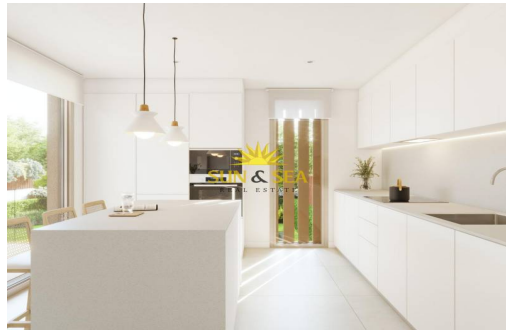

A

PAREADOS DE OBRA NUEVA EN GODELLA, VALENCIA Residencial de obra nueva de 36 pareados de 4 y 5 dormitorios, con amplios jardines privados, sótano con bodega, trastero y 2 plazas de garaje. Posibilidad de piscina privada con coste adicional. El sector donde se ubican las promociones está perfectamente comunicado, cerca de carreteras que conectan tu nuevo hogar con Valencia en pocos minutos, con rápido acceso a la autovía A-7 y muy próximo a la estación de metro/tranvía y autobuses urbanos. Descubre el encanto de Godella, un destino turístico único. Pasea por sus calles históricas, visita sus iglesias y monumentos emblemáticos, y maravíllate con las vistas panorámicas del paisaje agrícola tradicional. En Godella encontrarás una mezcla perfecta de historia y naturaleza, ¡no pierdas la oportunidad de vivir una experiencia inolvidable en este bello rincón de Valencia!