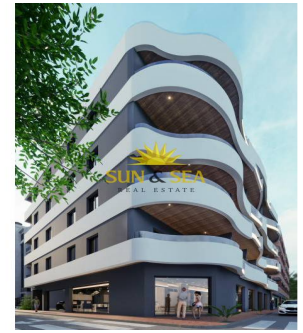

Alicante - Torrevieja

Nouvelle construction - Appartement

Réf. NB-41156

339.000€

2 CHAMBRES

2 SALLES DE BAIN

64M²

5M²

PRIVÉ

B

APPARTEMENTS NEUFS À TORREVIEJA New Build avant-garde design développement de cinq étages à Torrevieja avec 34 propriétés exclusives offre une variété d'options de vie, des appartements élégants aux penthouses avec des vues panoramiques à couper le souffle. Chaque coin de la résidence a été soigneusement planifié pour maximiser l'espace et la lumière naturelle, créant des environnements lumineux et accueillants qui invitent au bien-être. Residential est majestueusement situé au cœur de Torrevieja, se consolidant comme un développement résidentiel plein d'élégance et de modernité. Son emplacement stratégique garantit que les résidents se sentiront partie intégrante de cette ville étonnante avec un accès facile à une variété de services et d'attractions. C'est une occasion unique d'investir dans un style de vie sophistiqué au cœur de Torrevieja ! Son emplacement inégalé, son design avant-gardiste et l'attention...