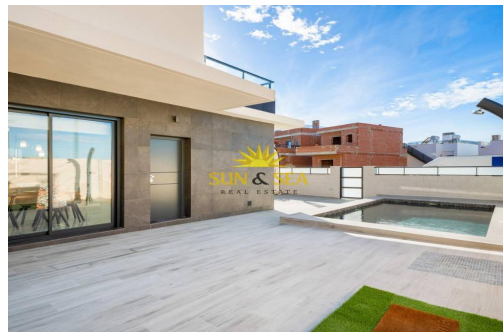

PRIVADA

B

**PAREADO DE OBRA NUEVA EN BENIJÓFAR CON PISCINA PRIVADA** Pareado con 3 dormitorios, 3 cuartos de baños, cocina abierta al salon-comedor, parcela de 192 m2 con piscina privada y terraza en planta primera de 16 m2 con vistas despejadas. Posibilidad de habilitar un solárium privado de 46 m2 con un coste extra. Benijófar se encuentra en el margen derecho del río Segura, está bien comunicado con Orihuela y Guardamar del Segura por la carretera que te conducirá a sus estupendas playas de arena fina, a menos de 8km de distancia. Hay varios campos de golf en los alrededores (a menos de 4 km). También está comunicado mediante una carretera comarcal con Torrevieja. A 42 km. de Alicante y a 85 km. de Benidorm.