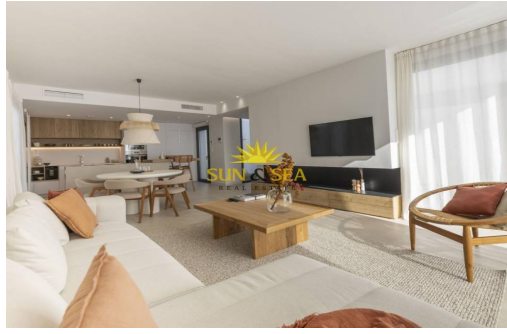

PRIVADA

B

VILLAS DE OBRA NUEVA DE UNA SOLA PLANTA EN CAMPO DE GOLF ALTAONA , MURCIA Residencial de nueva construcción de hermosas villas en Altaona Golf resort, Murcia. Situado en un entorno privilegiado donde podemos vivir tranquilamente, en contacto con la naturaleza y la montaña, conseguimos calidad de vida, aire puro y espacios abiertos. Chalets de una sola planta contruidos en parcelas desde 300 m2 con 3 dormitorios, 2 baños y piscina privada con múltiples opciones donde la calidad es nuestra máxima y donde integramos el exterior con el interior de la vivienda. Exclusivo residencial de Obra Nueva situado en Altaona Golf a tan solo 15 minutos en coche del centro de Murcia capital y a 20 minutos de las playas podrá disfrutar de la tranquilidad y seguridad que ofrece el Campo de Golf que cuenta con 18 hoyos y la comodidad de vivir cerca de todos los servicios. El aeropuerto de Murcias Corvera a solo 15 minutos en coche.