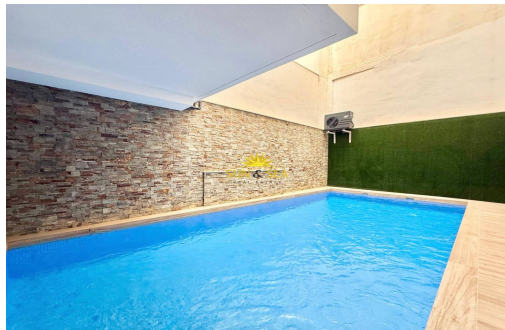

Рядом с морем

Эксклюзивный

АРЕНДА НА КРУГЛЫЙ ГОД

Alicante - Torrevieja

Аренда на длительный срок - Apartment

Ссылка RENT-4331L

1.300€

2 СПАЛЬНИ

2 ВАННЫЕ КОМНАТЫ

83M²

88M²

СООБЩЕСТВО

В ПРОЦЕССЕ