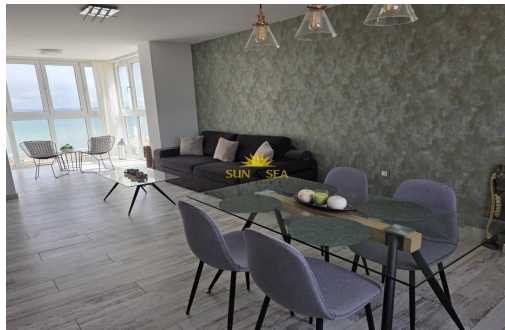

Cerca del mar

Exclusivo

Mascotas a consultar

ALQUILER PARA TODO EL AÑO

Alicante - Torrevieja

Alquiler a largo plazo - Apartamento

Ref. RENT-4322L

1.100€

2 HABITACIONES

1 BAÑOS

65M²

67M²

EN PROCESO