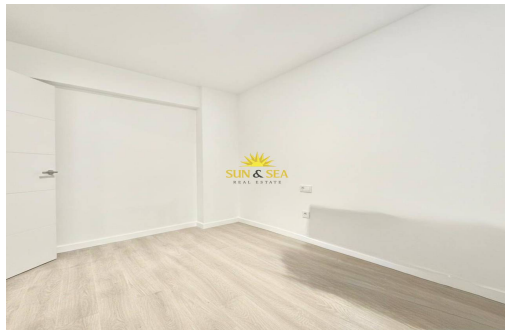

Cerca del mar

Oportunidades

Mascotas a consultar

ALQUILER PARA TODO EL AÑO

Alicante - El Campello

Alquiler a largo plazo - Apartamento
Ref. RENT-4246L

950€

1 HABITACIONES

1 BAÑOS

55M²

55M²

EN PROCESO