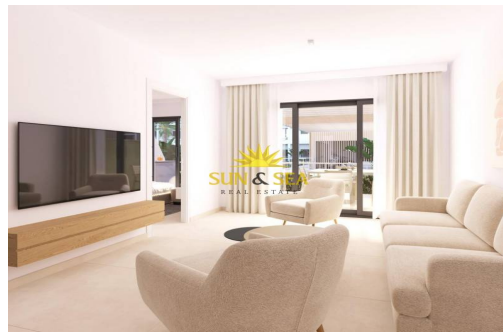

PRIVADA

B

Modernos apartamentos de nueva construcción en San Cayetano, Torrepacheco, Murcia. Vida contemporánea en un tranquilo entorno mediterráneo. Este exclusivo complejo residencial de nueva construcción está situado en San Cayetano, Murcia, en el municipio de Torre Pacheco, a solo 9 km del mar y rodeado de varios campos de golf de renombre. El proyecto combina tranquilidad, comodidad y diseño contemporáneo, ofreciendo un entorno ideal para vivir de forma permanente, pasar las vacaciones o invertir en la Costa Cálida. La promoción consta de 72 apartamentos de 2 y 3 dormitorios y 2 baños, uno de ellos en suite, distribuidos en cuatro modernos edificios. También está prevista una segunda fase con bungalows y villas, lo que añadirá aún más valor y atractivo a la zona. Zonas comunes diseñadas para el relax y el bienestar. Los residentes disfrutarán de espacios comunes cuidadosamente ajardinados que incluyen...